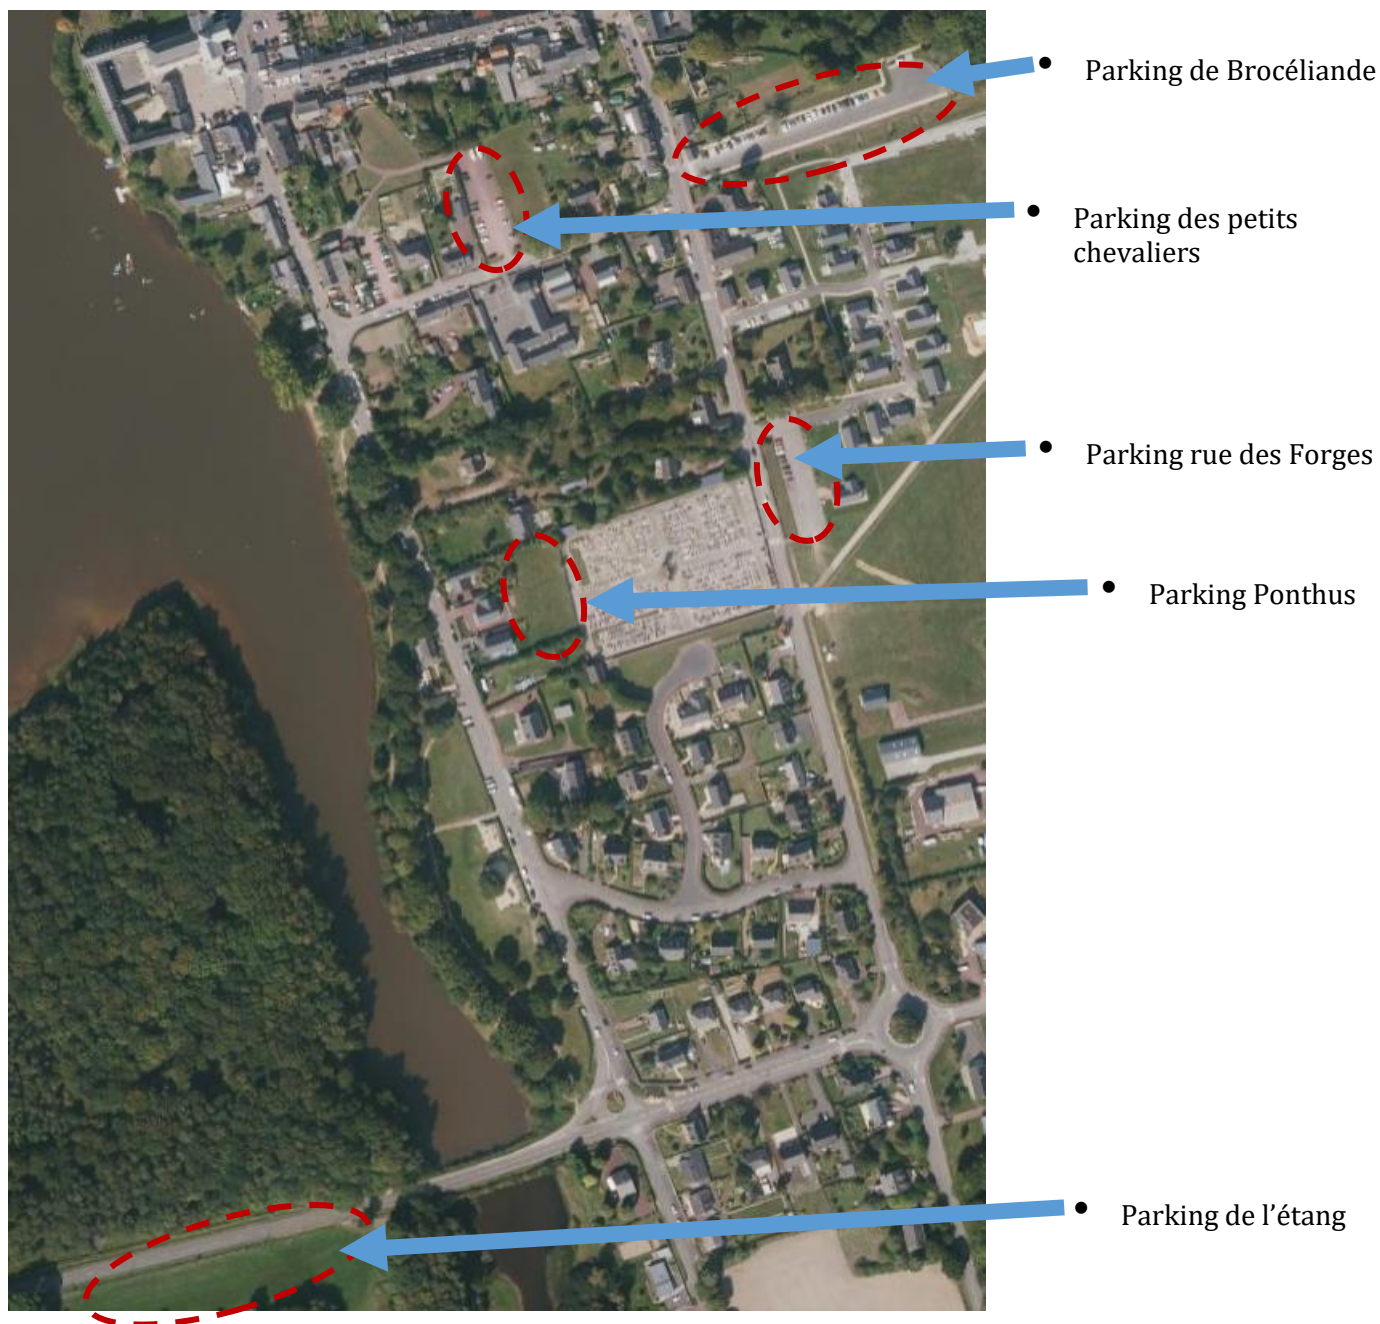

- Parking Lancelot du Lac

- Parking de L'abbaye

- Parking situé devant le cimetière rue des forges « Rue des forges »
- Parking situé en face du 16 rue des forges « Brocéliande »
- Parking situé à l'entrée du bourg en arrivant par la départemental 40 « de l'étang »
- Parking situé avenue Ponthus « Ponthus »
- Parking situé en bout de l'esplanade « de l'abbaye »
- Parking situé en face de l'école « des petits chevaliers »
- Parking situé rue du chevalier lancelet du lac « Lancelot du Lac »